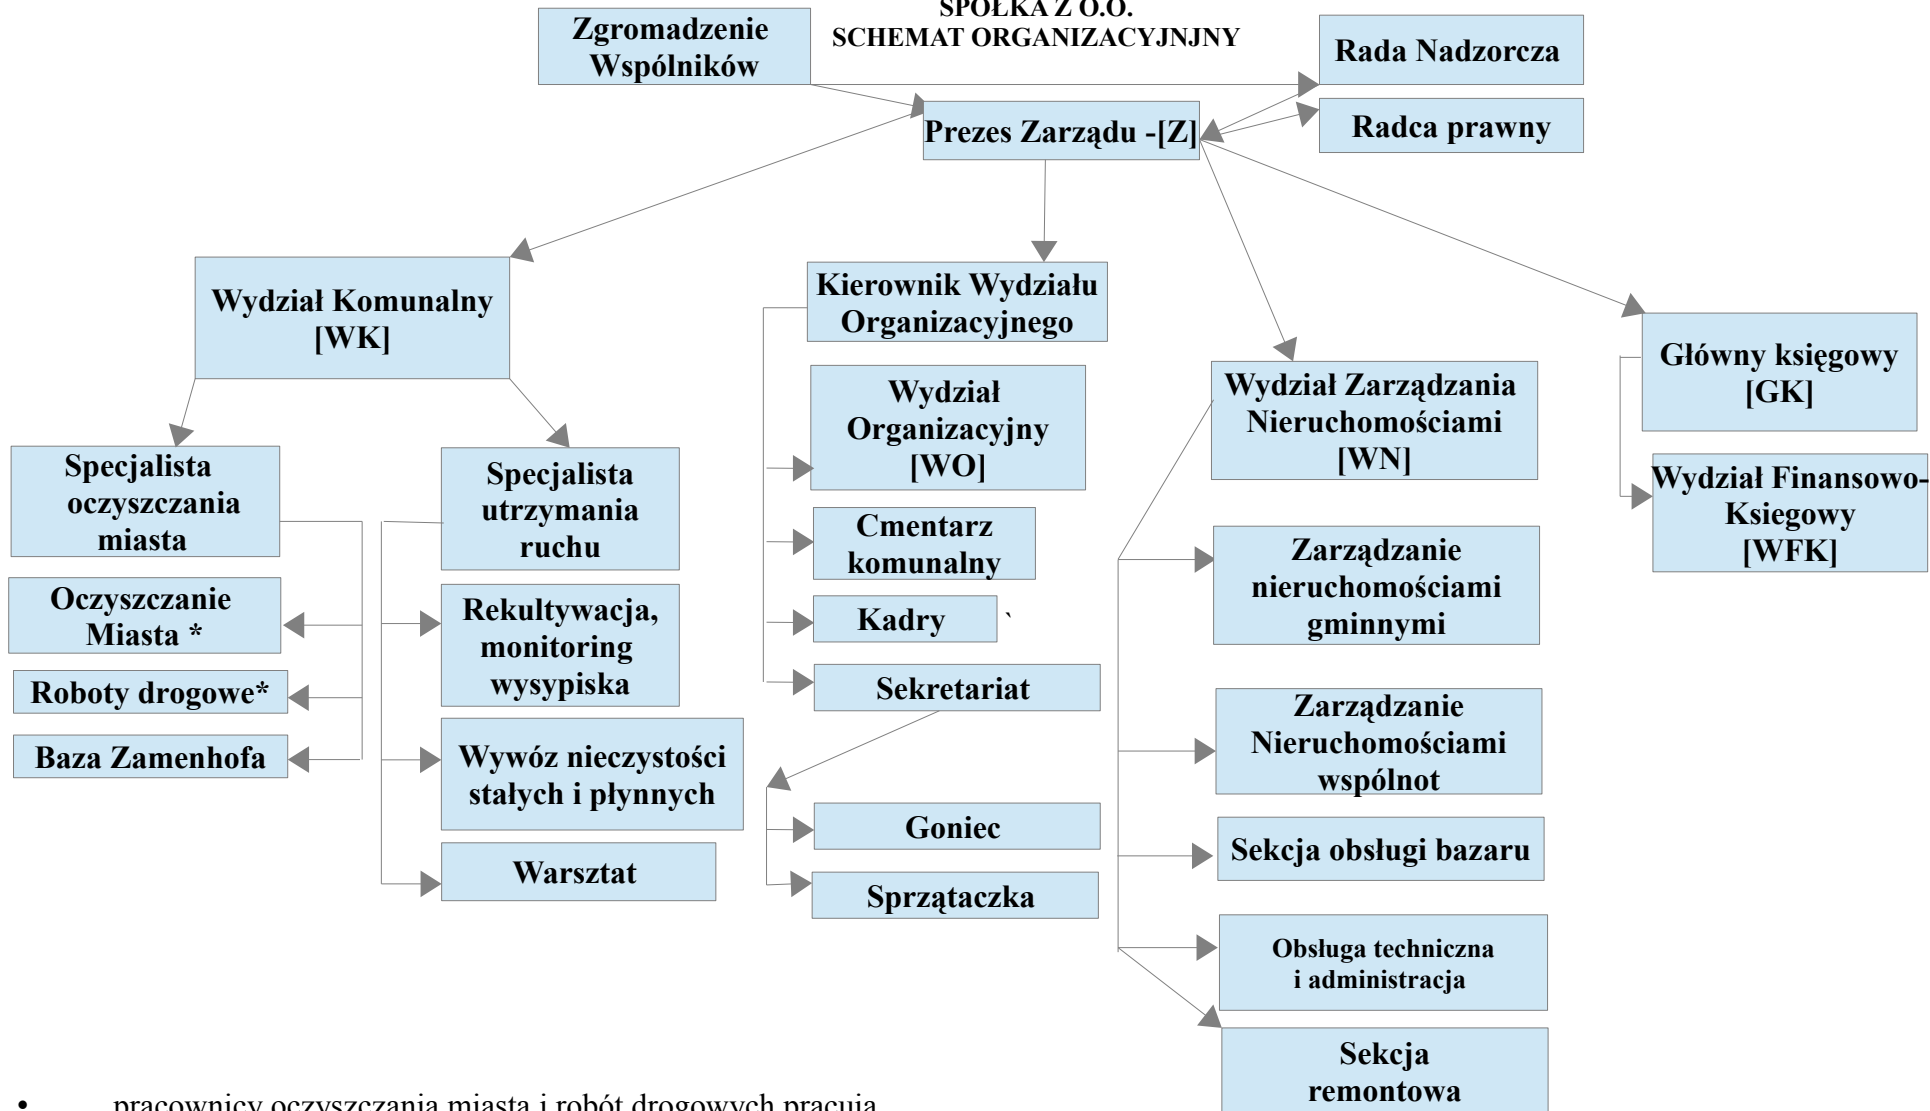

ZAKŁAD USŁUG KOMUNALNYCH
W BYSTRZYCY KŁODZKIEJ
SPÓŁKA Z O.O.
SCHEMAT ORGANIZACYJNY

- pracownicy oczyszczania miasta i robót drogowych pracują w obu działach w zależności od potrzeb